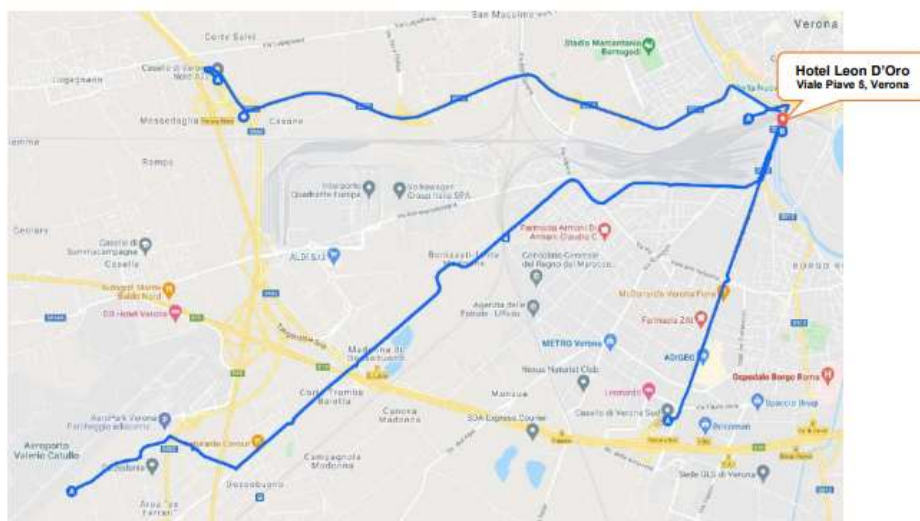

Viale Piave, 5 – Verona

COME ARRIVARE

			
Stazione ferroviaria Verona Porta Nuova	500 mt	10 minuti	3 minuti
Verona Sud (Uscita autostrada)	4 km		5 minuti
Verona Nord (Uscita autostrada)	9 km		10 minuti
Aeroporto Valerio Catullo	11 km		15 minuti

- **Per chi arriva in auto**, dall'autostrada A4, uscita casello VERONA SUD, imboccare viale delle Nazioni in direzione centro città, proseguire fino a viale del Piave, svoltare a destra su via G. Fedrigoni e seguire le indicazioni per l'hotel
- **Per chi arriva in treno alla Stazione Ferroviaria di VERONA PORTA NUOVA**, l'hotel è raggiungibile in 10 minuti a piedi oppure, **PRENOTANDO AL MOMENTO DELL'ISCRIZIONE**, con il nostro servizio transfer gratuito